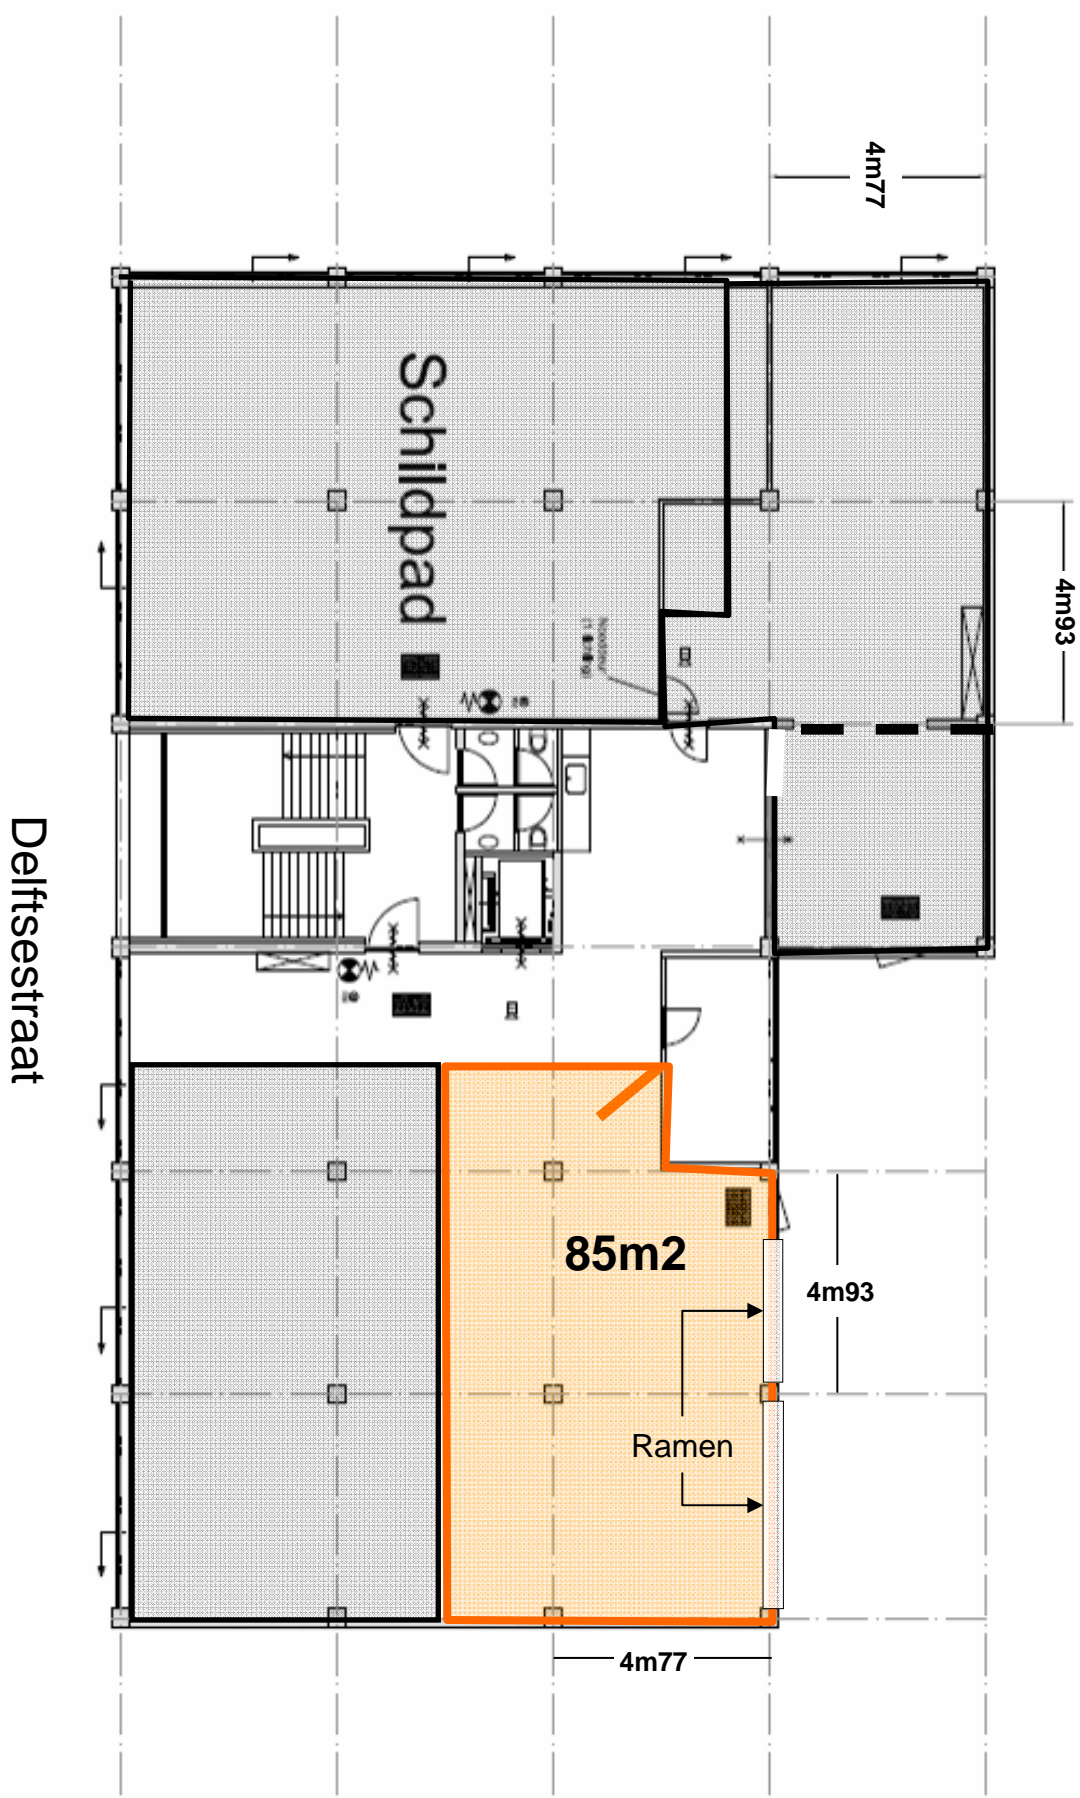

1e verdieping

Creative Cube - Delftsestraat 33 - Rotterdam