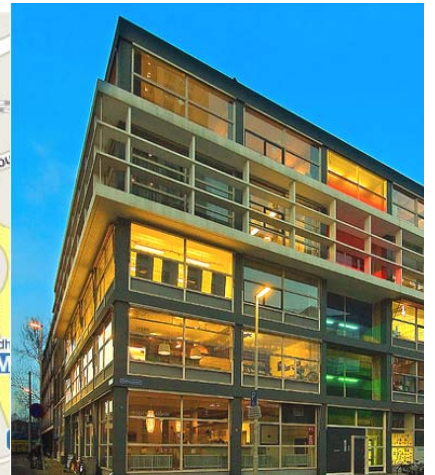

**Creative Cube
Delftsestraat 33
Rotterdam**